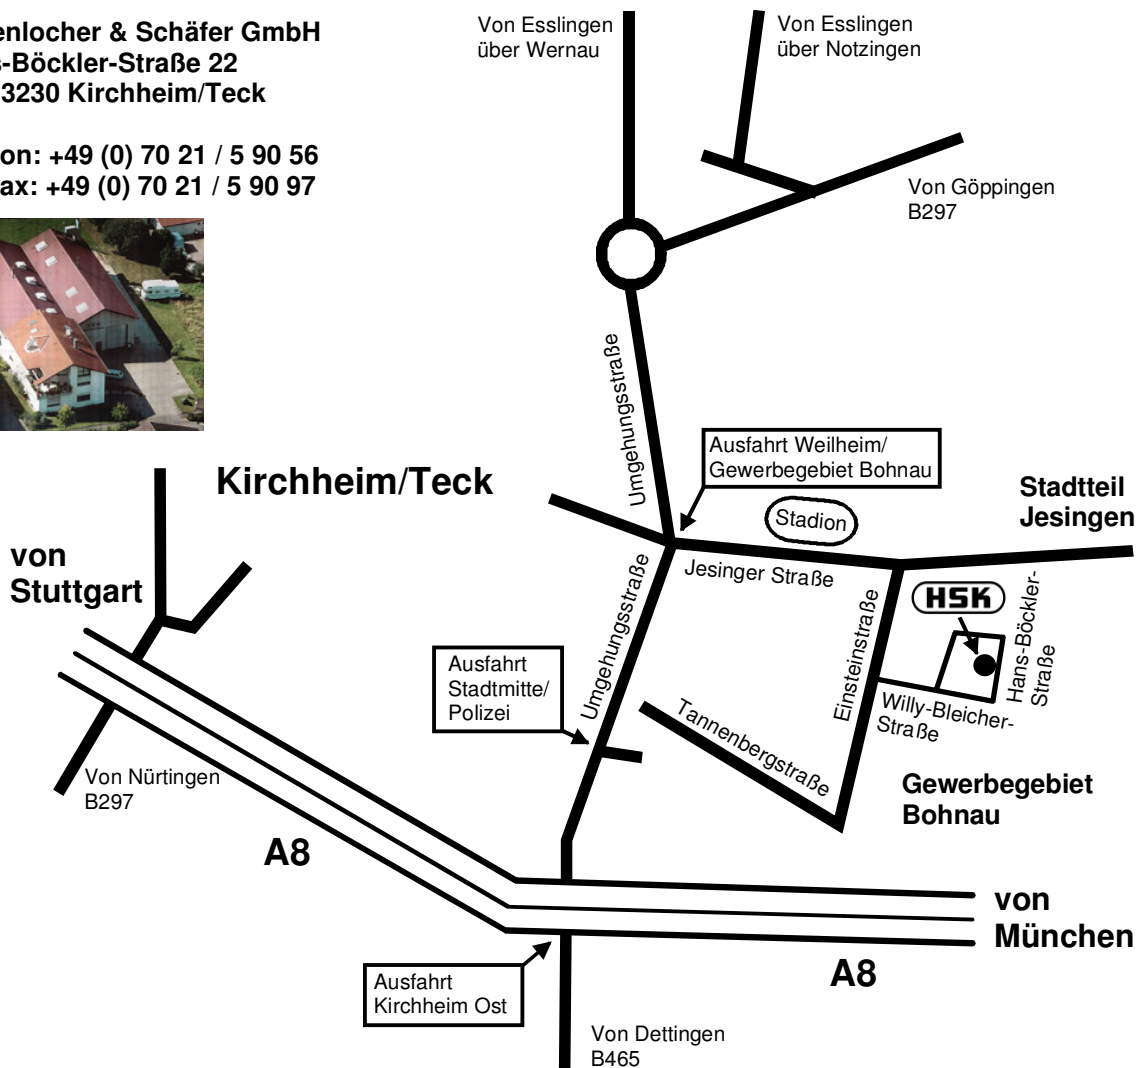

# Huttenlocher & Schäfer GmbH

MASCHINENFABRIK - 73230 KIRCHHEIM/TECK

Huttenlocher & Schäfer GmbH  
Hans-Böckler-Straße 22  
D – 73230 Kirchheim/Teck

Telefon: +49 (0) 70 21 / 5 90 56  
Telefax: +49 (0) 70 21 / 5 90 97

## von Stuttgart, München oder Nürtingen:

- Autobahn A8 Ausfahrt Kirchheim/Teck-Ost
- Umgehungsstraße Richtung Kirchheim
- Ausfahrt: Weilheim/Gewerbegebiet Bohnau
- nach Stadion rechts abbiegen in die Einsteinstraße
- erste Möglichkeit links abbiegen in die Willy-Bleicher-Straße
- zweite Möglichkeit links abbiegen in die Hans-Böckler-Straße
- HSK befindet sich auf der linken Seite (Hans-Böckler-Straße 22)

## von Esslingen oder Göppingen:

- ab Ortseingang Richtung Autobahn und der Umgehungsstraße folgen
- Ausfahrt: Weilheim/Gewerbegebiet Bohnau
- nach Stadion rechts abbiegen in die Einsteinstraße
- erste Möglichkeit links abbiegen in die Willy-Bleicher-Straße
- zweite Möglichkeit links abbiegen in die Hans-Böckler-Straße
- HSK befindet sich auf der linken Seite (Hans-Böckler-Straße 22)